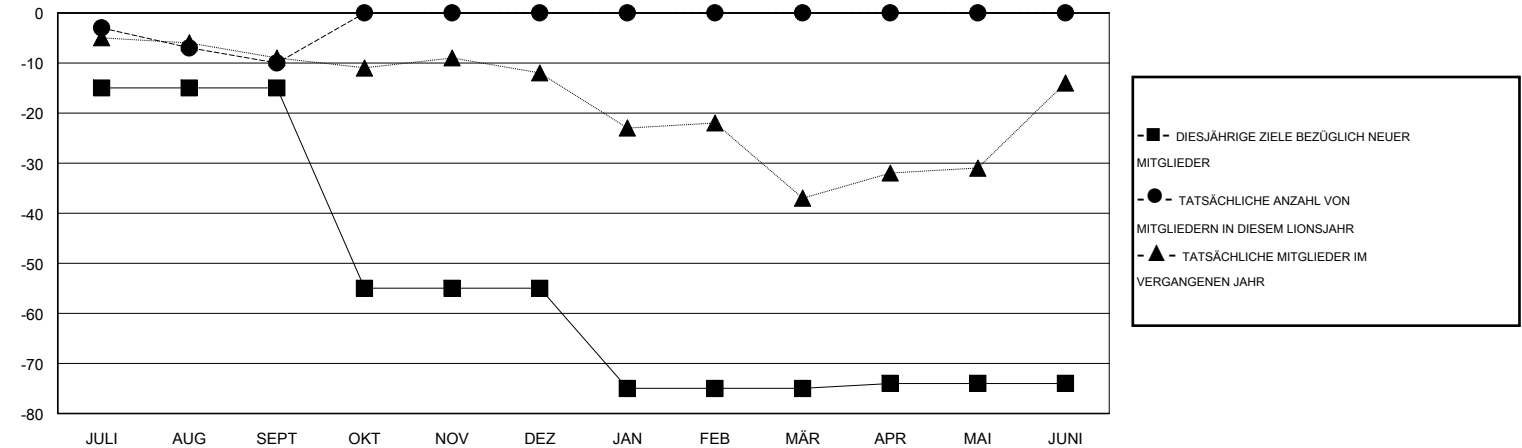

MONTHLY MEMBERSHIP PROGRESS REPORT

District 111 N

Results as of: 9/30/2016

GMT: Carl Robert Rettby

STANDORT GERMANY

GMT KONST. GEB.: 4

Clubs					Pro Mitglied				
ERGEBNISSE FÜR 2016-2017					ERGEBNISSE FÜR 2016-2017				
QUARTAL	ZIEL NEUE CLUBS	NEUE CLUBS	AUFGELOSTE CLUBS	NETTO-GEWINN/-VERLUST	QUARTAL	ZIEL NEUE MITGLIEDER	HINZUGEFÜGTE GRÜNDUNGS- UND NEUE MITGLIEDER	AUSGESCHIEDENE MITGLIEDER	NETTO-GEWINN/-VERLUST
JULI/AUG/SEPT	0	0	0	0	JULI/AUG/SEPT	-15	40	50	-10
OKT/NOV/DEZ	0	0	0	0	OKT/NOV/DEZ	-40	0	0	0
JAN/FEB/MÄR	0	0	0	0	JAN/FEB/MÄR	-20	0	0	0
APR/MAI/JUNI	1	0	0	0	APR/MAI/JUNI	1	0	0	0

ZIELE UND TATSÄCHLICHE NEUE CLUBS KUMULATIV

ZIELE UND TATSÄCHLICHE MITGLIEDER KUMULATIV

ABGEMELDETE CLUBS: 0	30 VON 109 CLUBS HABEN 1 ODER MEHR NEUE MITGLIEDER AUFGENOMMEN	GESCHLECHTERVERTEILUNG MANN 3,048 (81.87%) FRAU 675 (18.13%)
<u>AUSGETRETENE MITGLIEDER</u> VERSTORBEN 16 CLUB AUFGELOST 0 ANDERE 34 GESAMT 50	KLICKEN SIE HIER FÜR ANGABEN ZUM ZUSTAND DES CLUBS	FAMILIENMITGLIEDER 34 HAUSHALTSVORSTAND 17 NICHT-FAMILIENVORSTAND 17