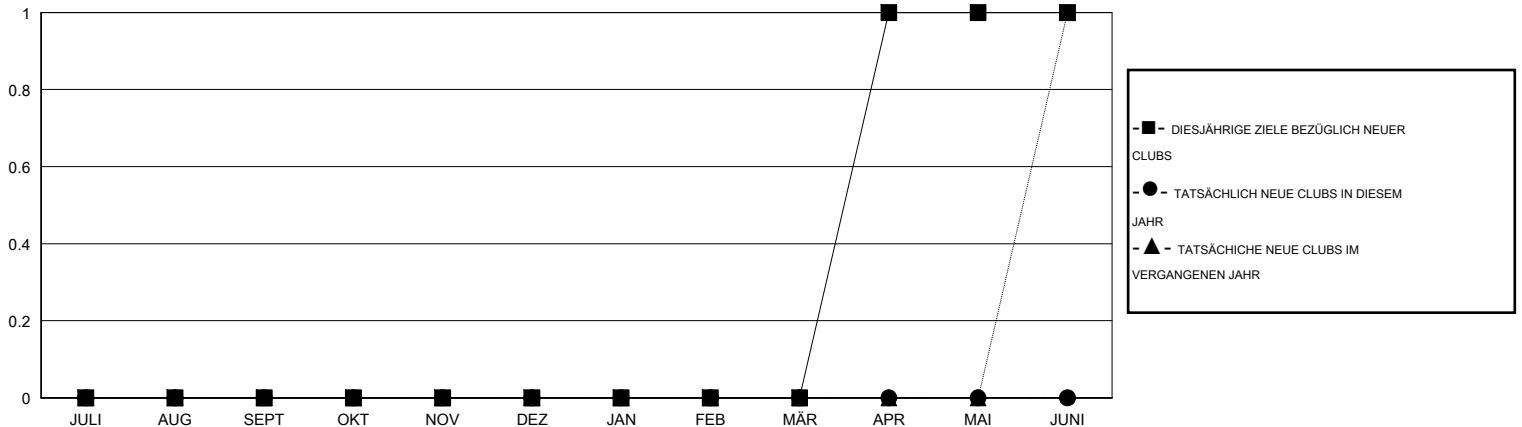

MONTHLY MEMBERSHIP PROGRESS REPORT

District 111 N

Results as of: 9/30/2016

GMT: Carl Robert Rettby

STANDORT GERMANY

GMT KONST. GEB.: 4

Clubs					Pro Mitglied				
ERGEBNISSE FÜR 2016-2017					ERGEBNISSE FÜR 2016-2017				
QUARTAL	ZIEL NEUE CLUBS	NEUE CLUBS	AUFGELOSTE CLUBS	NETTO-GEWINN/-VERLUST	QUARTAL	ZIEL NEUE MITGLIEDER	HINZUGEFÜGTE GRÜNDUNGS- UND NEUE MITGLIEDER	AUSGESCHIEDENE MITGLIEDER	NETTO-GEWINN/-VERLUST
JULI/AUG/SEPT	0	0	0	0	JULI/AUG/SEPT	-15	40	50	-10
OKT/NOV/DEZ	0	0	0	0	OKT/NOV/DEZ	-40	0	0	0
JAN/FEB/MÄR	0	0	0	0	JAN/FEB/MÄR	-20	0	0	0
APR/MAI/JUNI	1	0	0	0	APR/MAI/JUNI	1	0	0	0

ZIELE UND TATSÄCHLICHE NEUE CLUBS KUMULATIV

ZIELE UND TATSÄCHLICHE MITGLIEDER KUMULATIV

ABGEMELDETE CLUBS: 0	30 VON 109 CLUBS HABEN 1 ODER MEHR NEUE MITGLIEDER AUFGENOMMEN	GESCHLECHTERVERTEILUNG MANN 3,048 (81.87%) FRAU 675 (18.13%)
<u>AUSGETRETENE MITGLIEDER</u> VERSTORBEN 16 CLUB AUFGELOST 0 ANDERE 34 GESAMT 50	KLICKEN SIE HIER FÜR ANGABEN ZUM ZUSTAND DES CLUBS	FAMILIENMITGLIEDER 34 HAUSHALTSVORSTAND 17 NICHT-FAMILIENVORSTAND 17